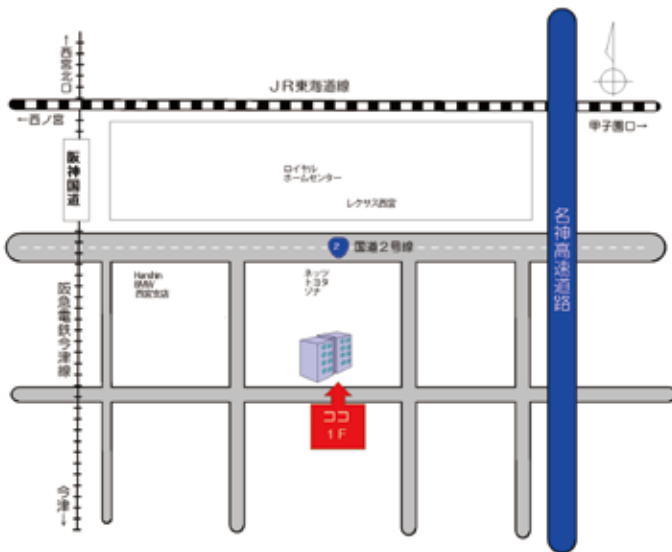

アクセス

西宮市津門大筒町9-27 メゾン・ロブレ西宮1F

最寄り駅

- 阪急今津線「阪神国道駅」より徒歩4分
- JR 東海道本線「西ノ宮駅」南出口より徒歩14分
- 阪神バス尼崎神戸線「阪神国道駅前」(旧北今津バス停)より徒歩3分
- 阪神電鉄「今津駅」より徒歩12分

お車の方

- 近くコインパーキングをご利用ください。

下記にお名前と希望クラスをご記入の上、ご持参ください。体験レッスンを半額にさせていただきます。